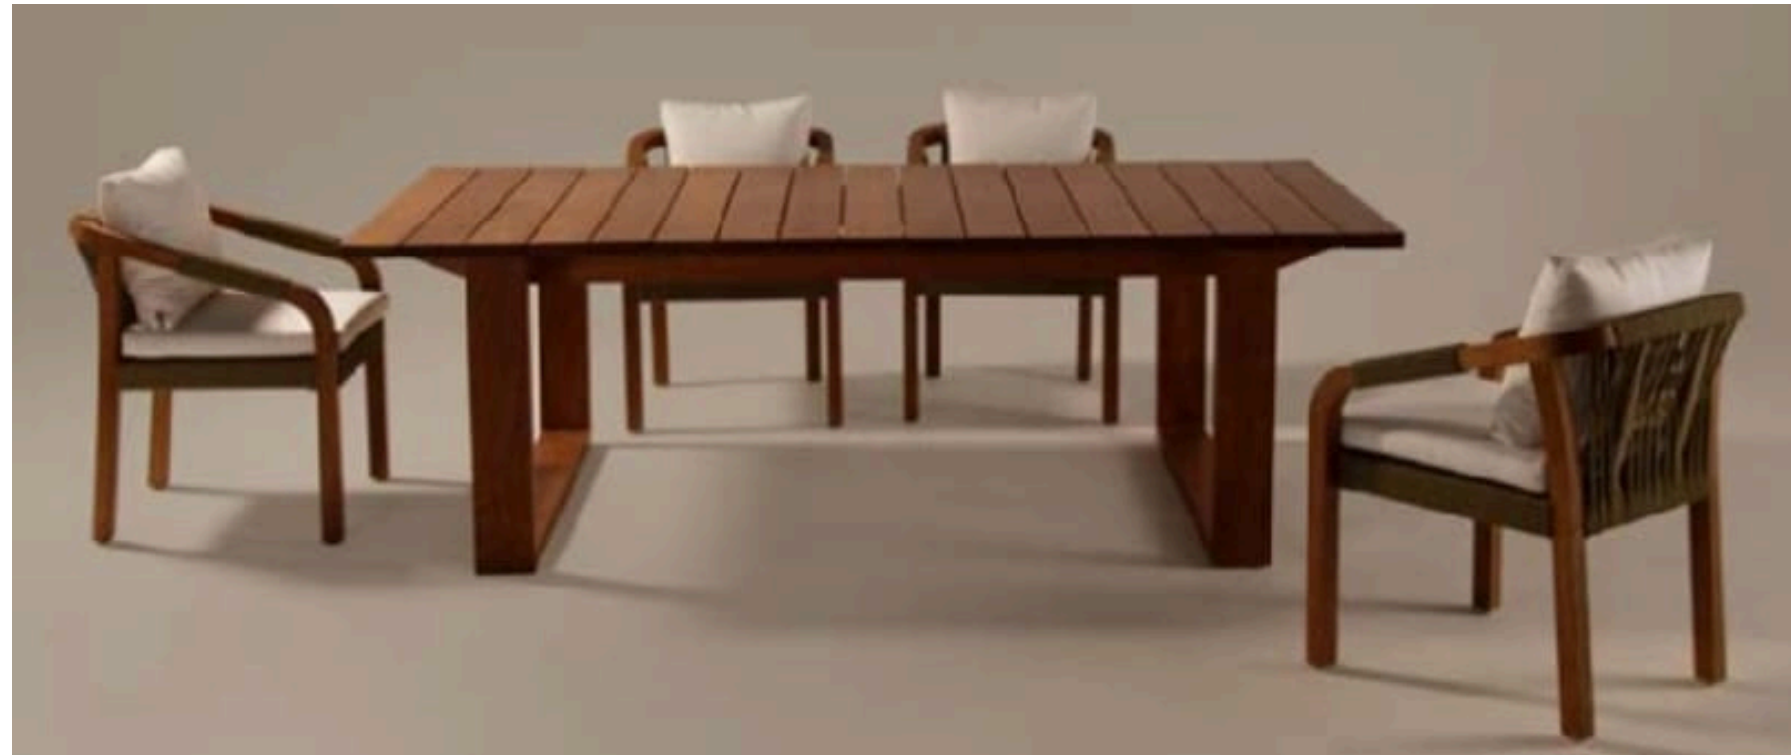

MESA RECTANGULAR
MADERA ROSA MORADA/ BUENA SOL
ENCIMERA CON JUNTA DE DEDO

MEDIDAS

2.10 X 1.40 X 0.76

2.40 X 1.40 X 0.76

2.70 X 1.40 X 0.76

3.00 X 1.40 X 0.76

3.00 X 1.40 X 0.76

MESA RECTANGULAR
MADERA DE TORNILLO
ACABADO DE POLIURETANO