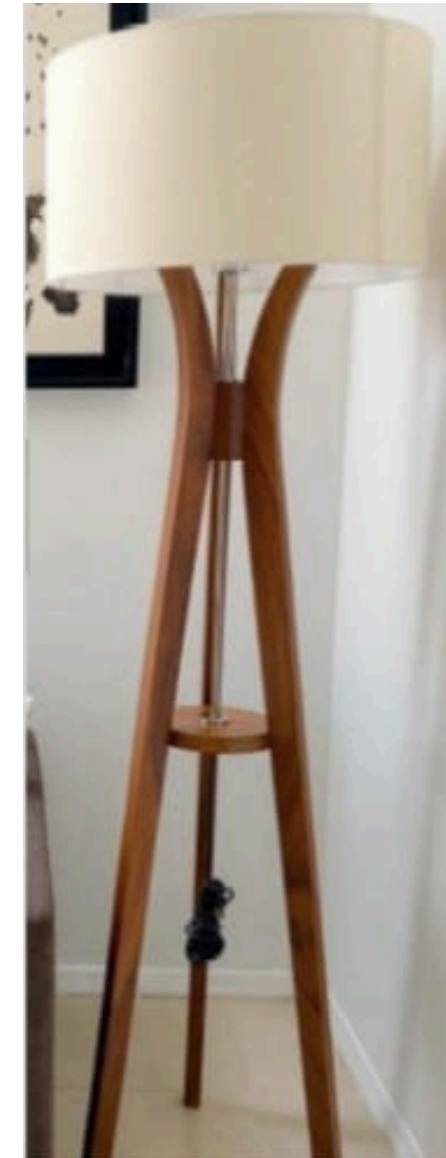

TRIPIE CURVO

TABLET

CUATRIMAGNUS

ZEN

REX

BASE DE MADERA PAROTA. MEDIDA: 1.73CM
ELEMENTOS METALICOS CON LATON NIQUELADO

LAMPARAS

COLGANTES