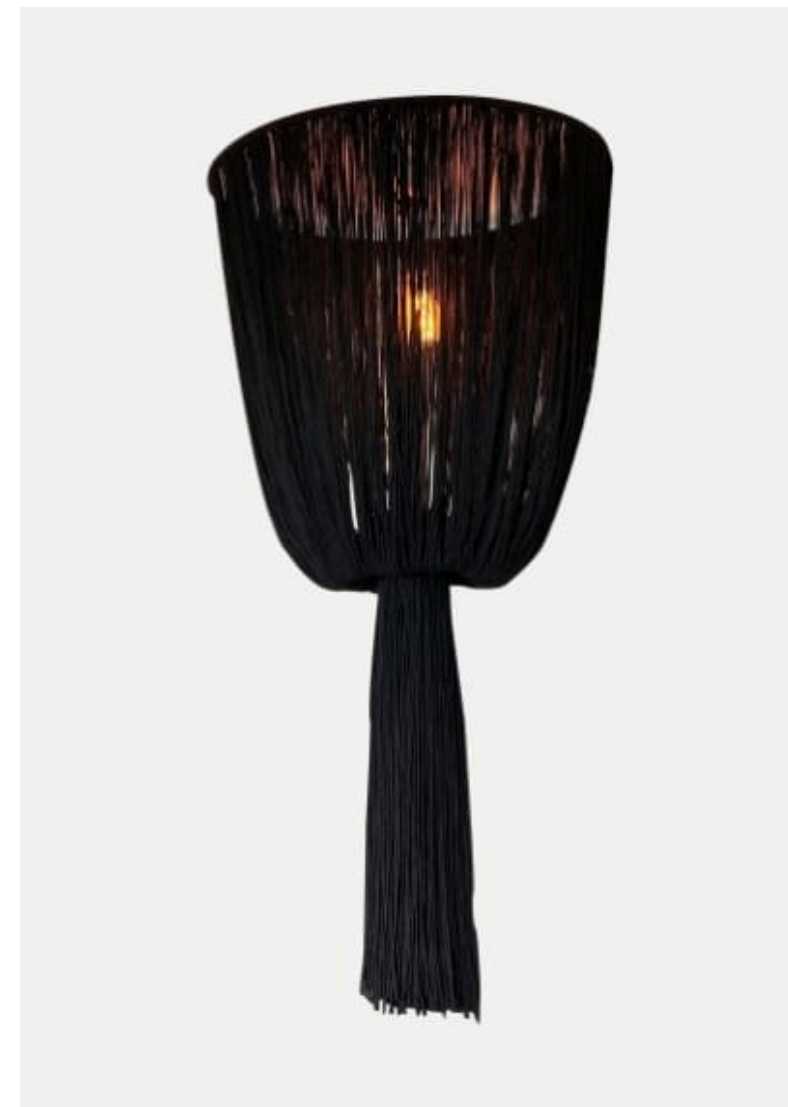

MAHALAGA

ALGODÓN
COLOR ARENA
60CM DIAMETRO X 1.40CM ALTO