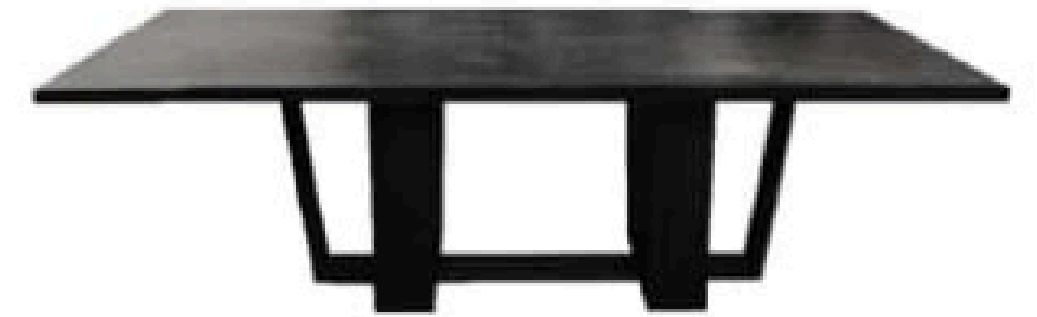

ARIA X CARBON BASE MESONES

MEDIDA
L2.80 x A1.30 x H.76CM