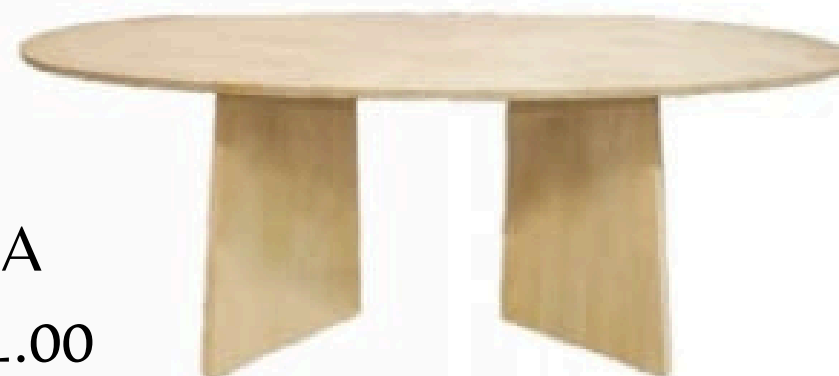

MEDIDA
D.1.60 H. 0.80

DEIA NOGAL

MEDIDA
D.1.60 H. 0.75

OCHIL CONICA 2

MEDIDA
D.2.00 H. 0.80

VICTORIA ELIPTICA

MEDIDA
L.1.90 A.1.00
H.0.75

DEIA 2