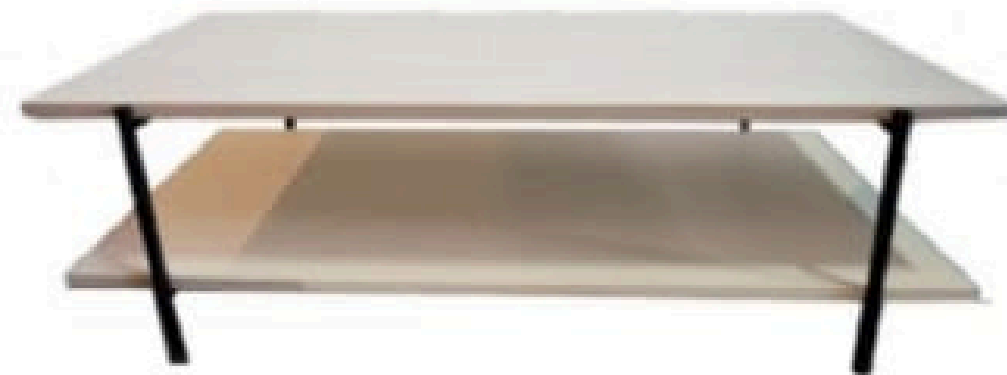

FILIPO

MEDIA LUNA