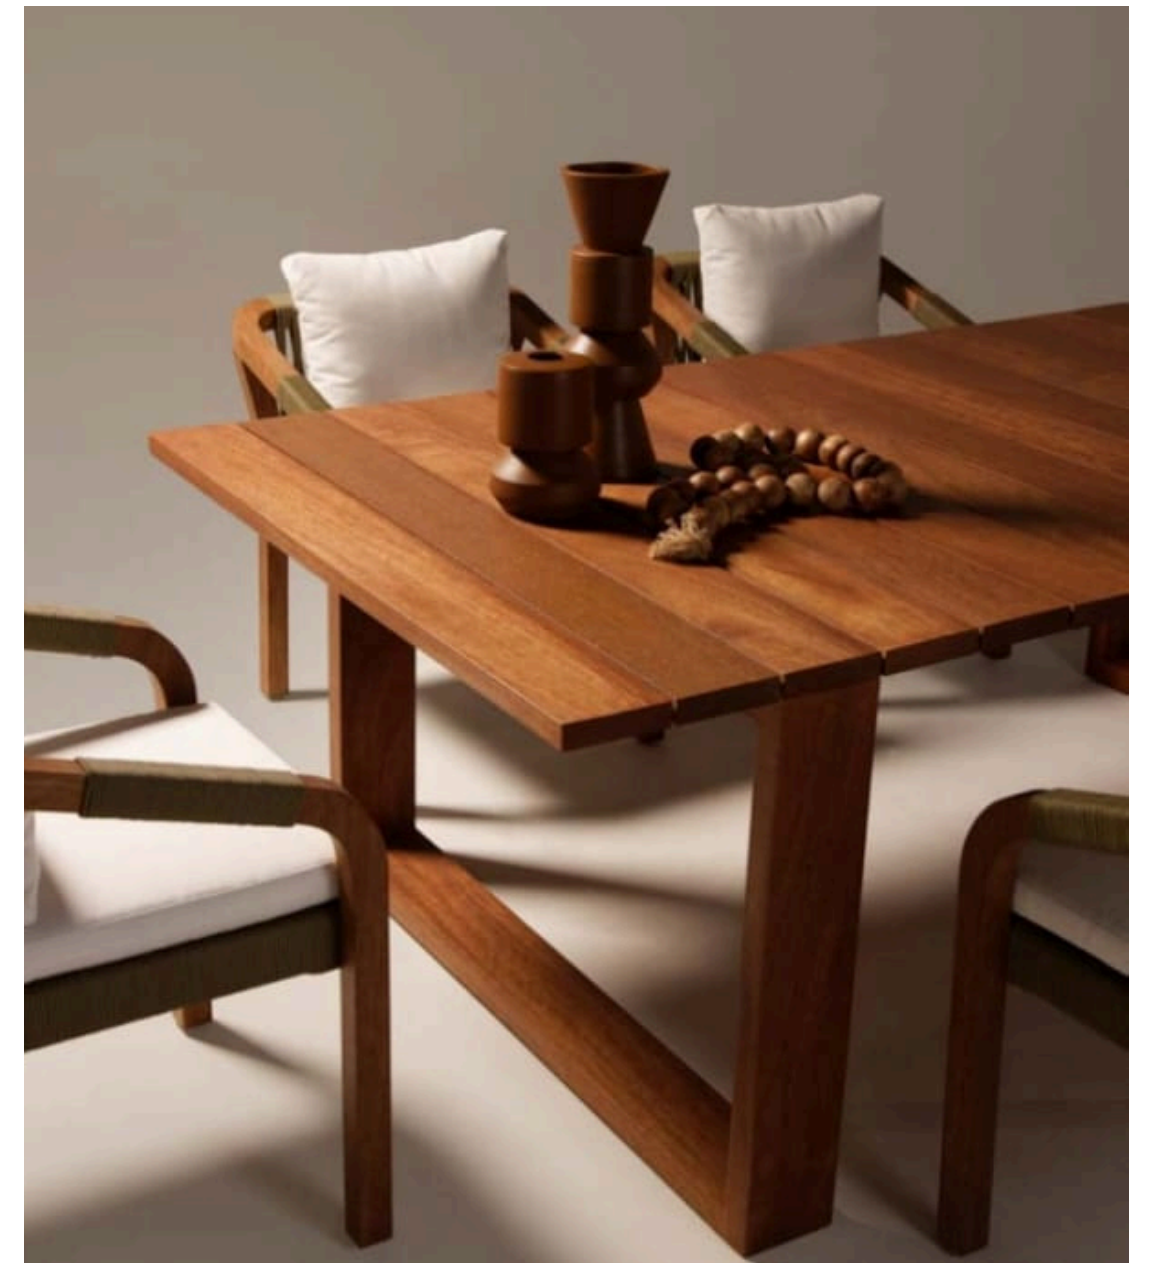

MEDIDAS

2.10 X 1.20 X 0.76 H MT

2.70 X 1.20 X 0.76 H MT

2.40 X 1.20 X 0.76 H MT

3.00 X 1.20 X 0.76 H MT

BARU