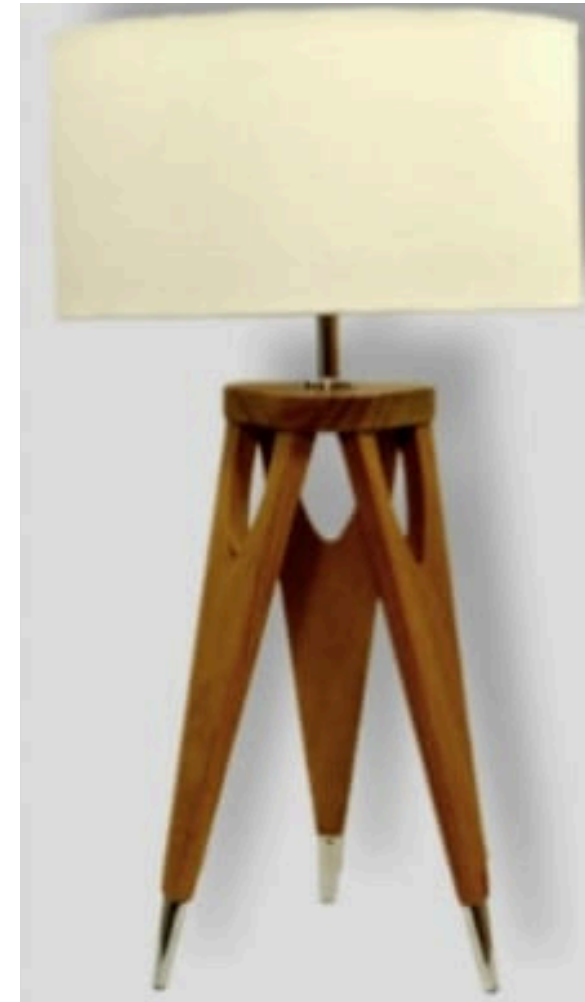

ZEN

BASES DE PAROTA
ELEMENTOS METÁLICOS EN LATÓN NIQUELADO