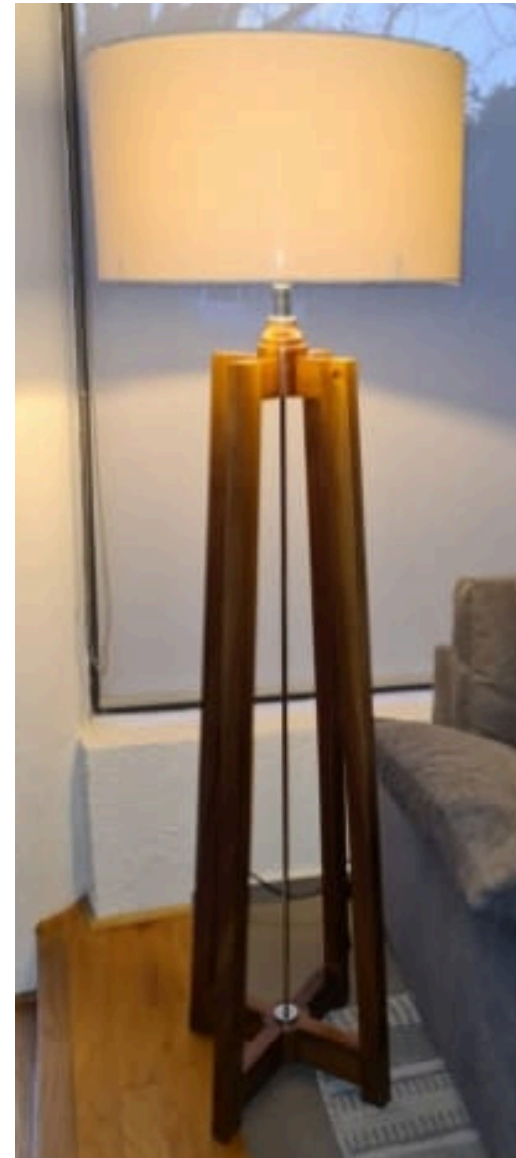

BASE DE MADERA PAROTA. MEDIDA: 1.73CM
ELEMENTOS METALICOS CON LATON NIQUELADO