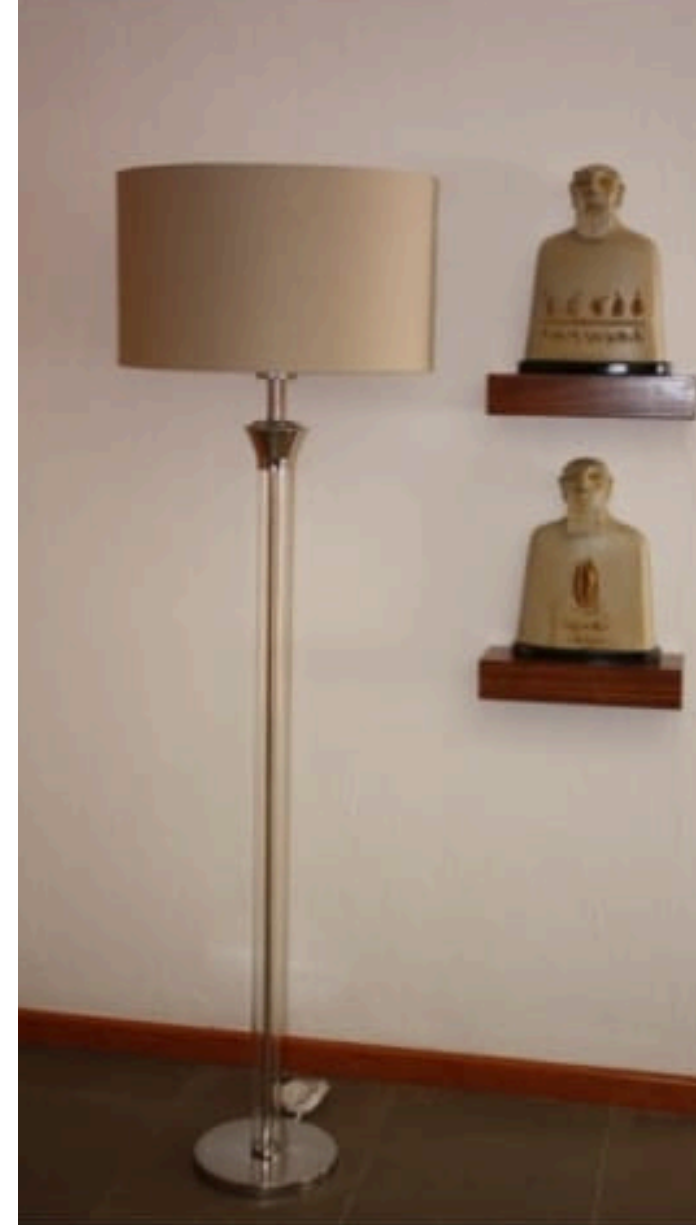

LAMPARAS

DE PIE

AKITA FIERRO

ACRILICO DE 6" DE DIAMETRO
ACABADO EN FIERRO NEGRO U OXIDO
170 DE ALTO

AKITA LATÓN

ACRILICO DE 2" DE DIAMETRO
ACABADO NIQUELADO O DORADO
170 DE ALTO

TRÍPODE

ACABADO EN FIERRO
170 DE ALTO