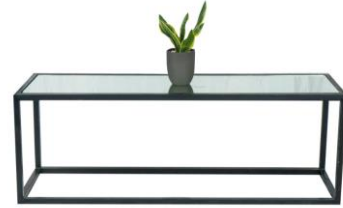

SILLONES INDIVIDUALES

INDIVIDUAL GRIS

INDIVIDUAL BULGARY

INDIVIDUAL BULGARY

INDIVIDUAL BARRILITO CRUDO

INDIVIDUAL CRUDO

INDIVIDUAL TEJIDO

MESAS DE CENTRO

MESAS DE CENTRO LIZ
CUADRADAS CUBIERTAS PAROTA O VIDRIO

MESA DE CENTRO URIEL CON VIDRIO

MESA COUNTRY NATURAL

MESAS DE CENTRO CUADRADAS

MESAS LATERALES

MESAS REDONDAS PARA COCTEL O LATERAL

TABURETE

BANCOS Y PERIQUERAS

PERIQUERA CUADRADA NATURAL
BANCO NATURAL CON RESPALDO
BANCO SIN RESPALDO

PERIQUERAS CUBIERTA NEGRO Y PAROTA

PERIQUERA RECTANGULAR NATURAL

PERIQUERA REDONDA NEGRA Y TIPO MARMOL

PERIQUERA CUADRADA CON CUBIERTA TIPO MARMOL,NEGRA,BLANCA CON
VIDRIO Y ESPEJO