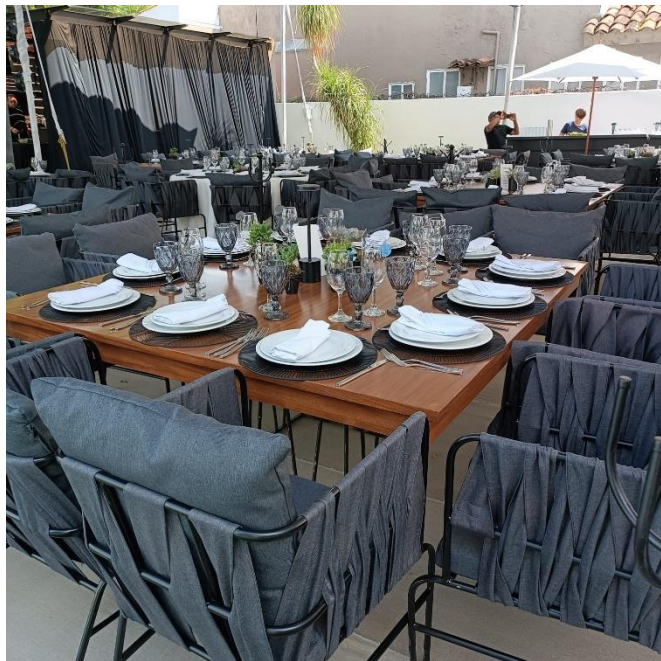

SILLA SOFIA

SILLA FLORENCIA

SILLA FRIDA

SILLA ANA HUESO, ROSA Y VERDE

SILLA CAMILA

*MESAS DE
BANQUETE*

NOMBRE : MESA REDONDA TIPO MARMOL BASE DORADA 1.80D

MESAS BLANCAS DESPECHO

MESAS DE ESPEJO RECTANGULAR
2.40 X 1.20

MESAS SALA DE DESPECHO

MESA RECTANGULAR BASE BLANCA CUBIERTA DE MADERA NATURAL

MESA REDONDA NATURAL 1.80 DIAMETRO

MESA RECTANGULAR NATURAL BASES NEGRAS

MESA RECTANGULAR CUBIERTA PAROTA CON BASES 2.40 X 1.20

MESA CUADRADA CUBIERTA PAROTA CON BASE NEGRA 1.60X 1.60

MESAS CON MANTEL

MESA PARA NIÑOS

BANCAS

BANCA DIVAN

SOFÁS

SOFA KARIN NATURAL

SOFA Y TABURETES CON FUNDA NEGRA