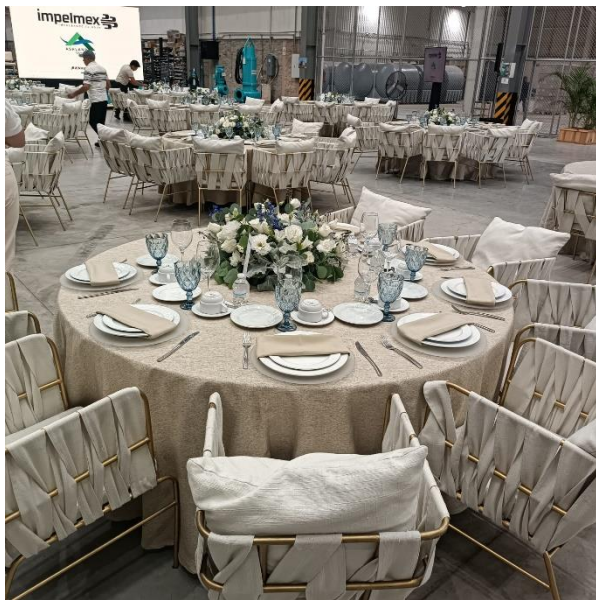

MESA CUADRADA CUBIERTA PAROTA CON BASE NEGRA 1.60X 1.60

MESAS CON MANTEL

MESA PARA NIÑOS

BANCAS

BANCA DIVAN

SOFÁS

SOFA KARIN NATURAL

SOFA Y TABURETES CON FUNDA NEGRA