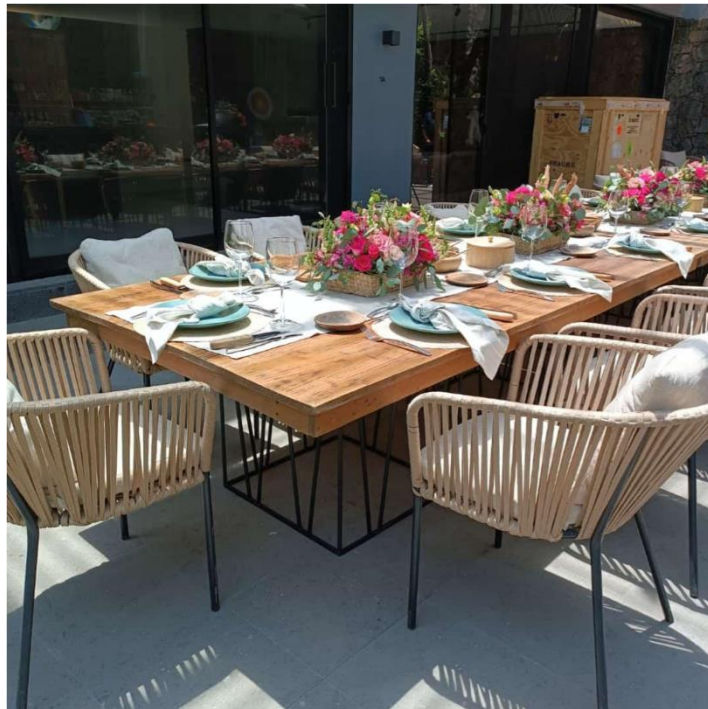

SILLA SOFIA

SILLA FLORENCIA

SILLA FRIDA

SILLA ANA HUESO, ROSA Y VERDE

SILLA CAMILA

*MESAS DE
BANQUETE*

NOMBRE : MESA REDONDA TIPO MARMOL BASE DORADA 1.80D

MESAS BLANCAS DESPECHO

MESAS DE ESPEJO RECTANGULAR
2.40 X 1.20

MESAS SALA DE DESPECHO

MESA RECTANGULAR BASE BLANCA CUBIERTA DE MADERA NATURAL

MESA REDONDA NATURAL 1.80 DIAMETRO

MESA RECTANGULAR NATURAL BASES NEGRAS

MESA RECTANGULAR CUBIERTA PAROTA CON BASES 2.40 X 1.20

MESA CUADRADA CUBIERTA PAROTA CON BASE NEGRA 1.60X 1.60

MESAS CON MANTEL

MESA PARA NIÑOS

BANCAS

BANCA DIVAN

SOFÁS

SOFA KARIN NATURAL

SOFA Y TABURETES CON FUNDA NEGRA