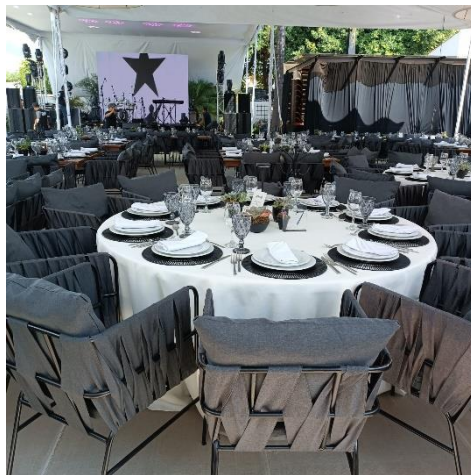

SILLA SOFIA

SILLA FLORENCIA

SILLA FRIDA

SILLA ANA HUESO, ROSA Y VERDE

SILLA CAMILA

*MESAS DE
BANQUETE*

NOMBRE : MESA REDONDA TIPO MARMOL BASE DORADA 1.80D

MESAS BLANCAS DESPECHO

MESAS DE ESPEJO RECTANGULAR
2.40 X 1.20

MESAS SALA DE DESPECHO

MESA RECTANGULAR BASE BLANCA CUBIERTA DE MADERA NATURAL

MESA REDONDA NATURAL 1.80 DIAMETRO

MESA RECTANGULAR NATURAL BASES NEGRAS

MESA RECTANGULAR CUBIERTA PAROTA CON BASES 2.40 X 1.20

MESA CUADRADA CUBIERTA PAROTA CON BASE NEGRA 1.60X 1.60

MESAS CON MANTEL

MESA PARA NIÑOS

BANCAS

BANCA DIVAN

SOFÁS

SOFA KARIN NATURAL

SOFA Y TABURETES CON FUNDA NEGRA